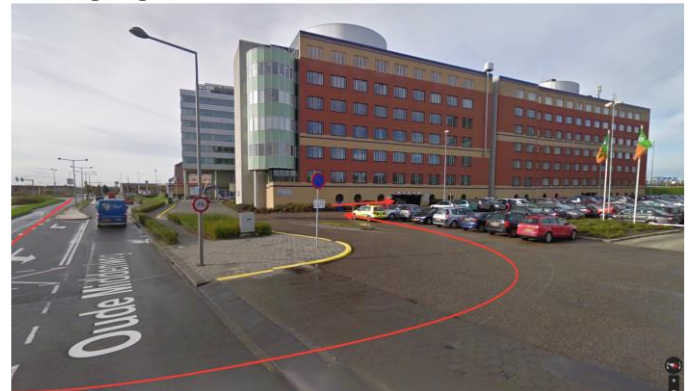

Bereikbaarheid VZVZ & routebeschrijving

Het kantoor van VZVZ ligt aan de Oude Middenweg 55, 2491 AC Den Haag.
De locatie is goed te bereiken, zowel per auto als met het openbaar vervoer.

Met de auto

Vanuit Rotterdam & Delft:

Neem **snelweg A13** richting Den Haag
Volg bij Ypenburg de borden **A4 / E19 richting** Amsterdam
Neem **afrit (8), Leidschendam / Forepark**.

Vanuit Den Haag, Amsterdam, Utrecht

Neem **snelweg A12** richting Leidschenveen / Ypenburg
Volg bij Ypenburg de borden **A4/E19 richting**
Neem **afslag (8), Leidschendam / Forepark**.

Volg de route zoals op het kaartje hieronder.

Parkeren

In de buurt is parkeren gratis.

Bent u aangemeld als bezoeker? Dan kunt u parkeren op de bezoekersplekken van VZVZ.

Parkeren als bezoeker

Meldt u bij de slagboom (noordzijde) via de VZVZ-bel. Rij direct na de slagboom **NIET** de parkeergarage in, maar parkeer op een van de buitengelegen bezoekersparkeerplaatsen van VZVZ / Nictiz, naast de ingang van de garage.

Met het openbaar vervoer

Vanuit Rotterdam

Neem **metrolijn E** richting Den Haag en stap uit bij halte **Forepark** of **Leidschenveen**.

Vanuit Den Haag

Neem **metrolijn E** richting Slinge en stap uit bij halte **Forepark** of **Leidschenveen**.