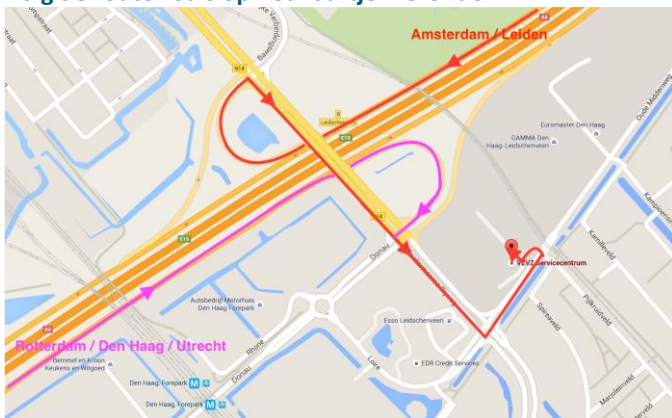

Vanuit Den Haag, Amsterdam, Utrecht

Neem **snelweg A12** richting Leidschenveen / Ypenburg
Volg bij Ypenburg de borden **A4/E19 richting**
Neem **afslag (8), Leidschendam / Forepark**.

Volg de route zoals op het kaartje hieronder.